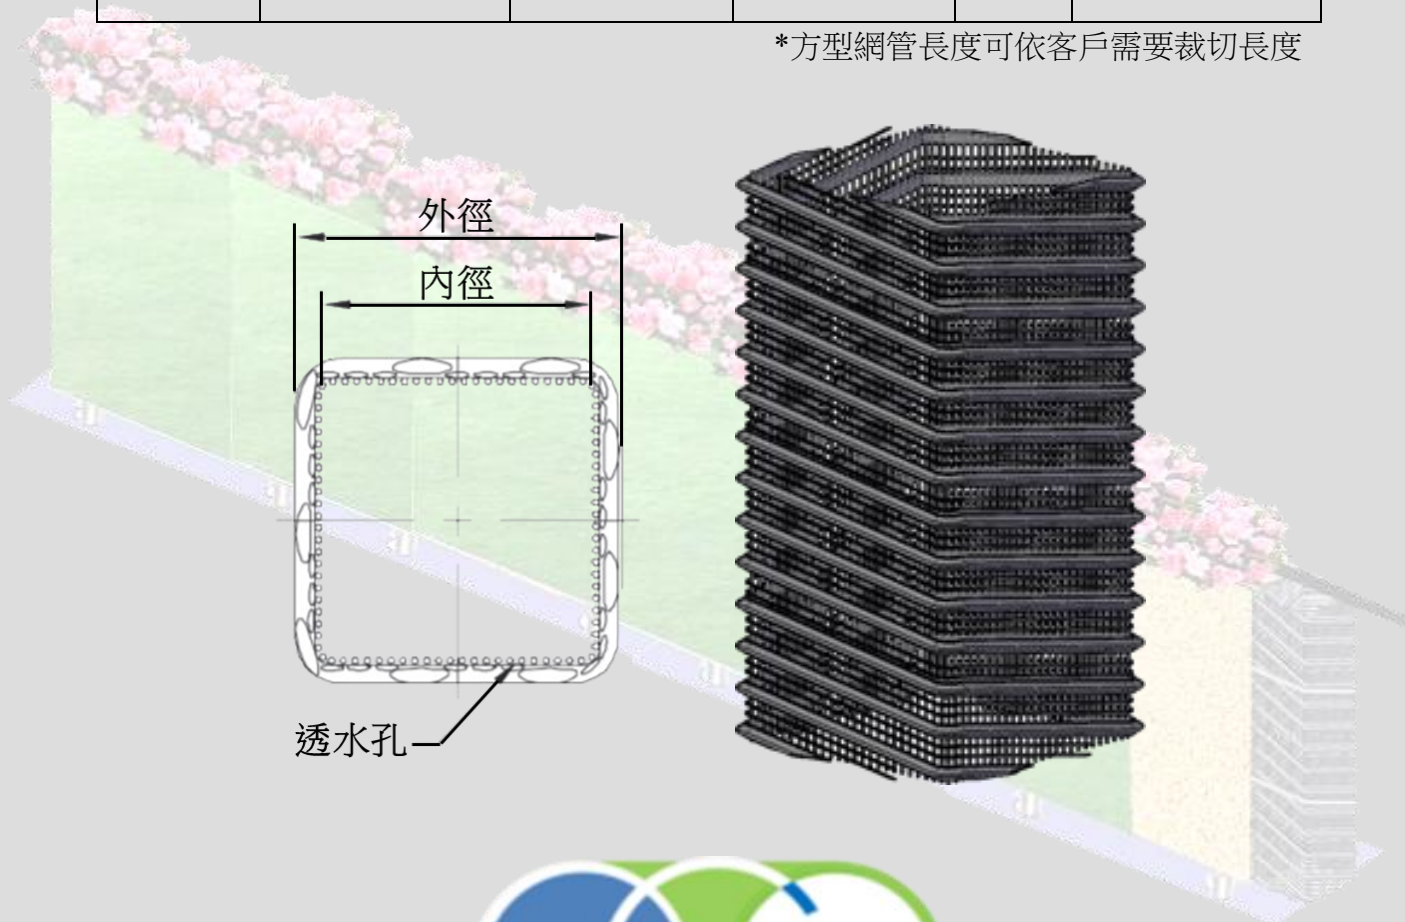

方型綠化網管 規格表

標稱管徑		內徑*外徑 ±3.0%mm	螺距 ±3.0%mm	長度 m	
尺寸	型號				
SQ-115	SQO-115S-5 SQH-115S-5	98*115	18.0mm	5m	
SQ-200	SQO-200S-5	180*200	22.0mm	5m	

*方型網管長度可依客戶需要裁切長度

ECO-MESH
Water Solution