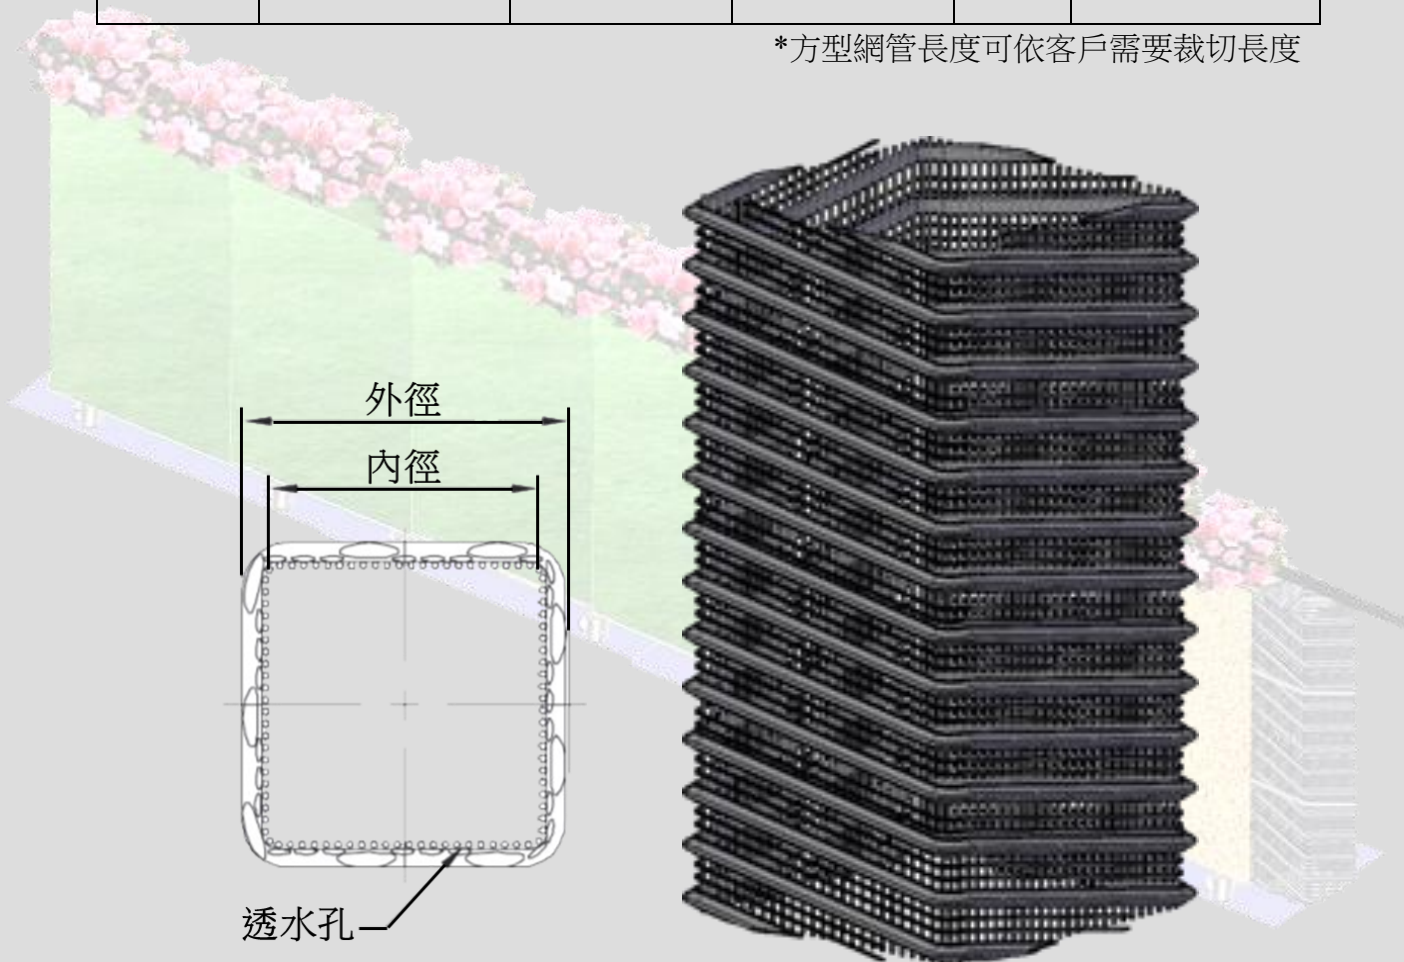

## 方型綠化網管 規格表

標稱管徑		內徑*外徑 ±3.0%mm	螺距 ±3.0%mm	長度 m	
尺寸	型號				
SQ-115	SQO-115S-5 SQH-115S-5	98*115	18.0mm	5m	
SQ-200	SQO-200S-5	180*200	22.0mm	5m	

\*方型網管長度可依客戶需要裁切長度

**ECO-MESH**  
**Water Solution**